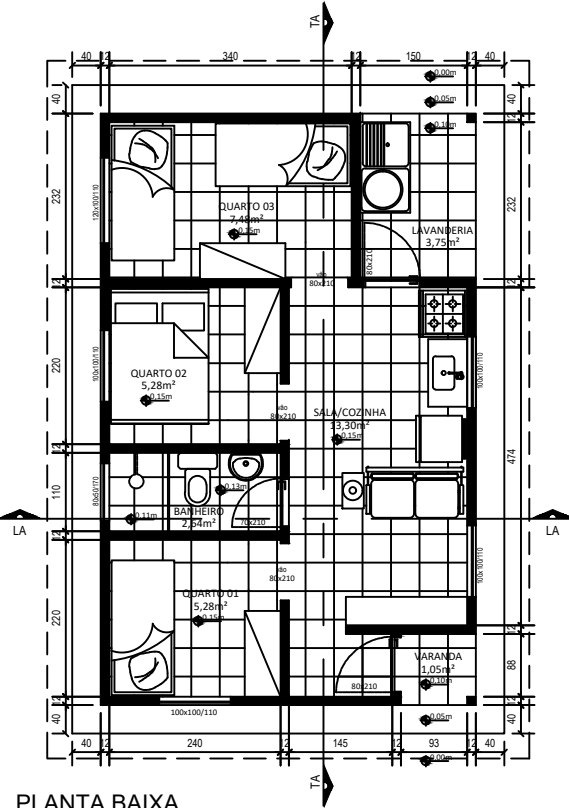

PLANTA BAIXA
ESCALA 1:75