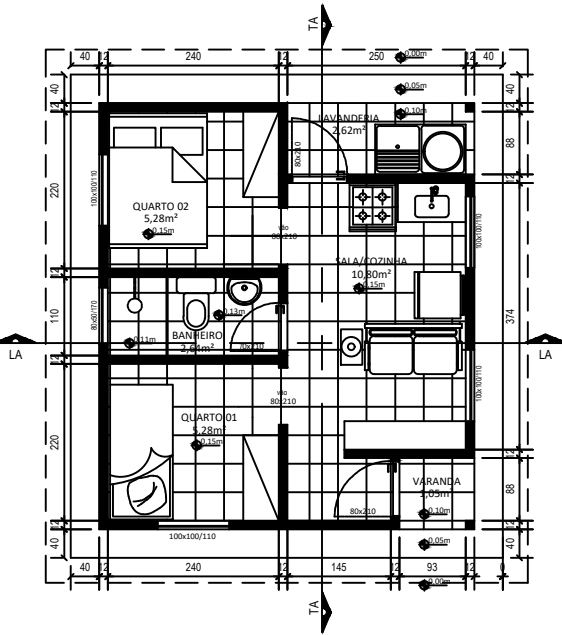

CORTE TA
ESCALA 1:75

CORTE TA
ESCALA 1:75

FACHADA
ESCALA 1:75

OBS: DEVERÁ SER EXECUTADO A DEMOLIÇÃO DA CASA EXISTENTE.

PROJETO: Projeto social-Muriçoca
Jocimar Fernando de Oliveira-26,20m²

LOCALIZAÇÃO: Luis Eduardo Magalhães - Bahia
AUTORIA DO PROJETO: Eduarda Reis Junqueira Ramos arquiteta urbanista

DATA: maio 2019

PRANCHA: 01/01
ESCALA: 1/75

PLANTA BAIXA
ESCALA 1:75

PLANTA DE COBERTURA
ESCALA 1:75

CORTE TA
ESCALA 1:75

CORTE TA
ESCALA 1:75

FACHADA
ESCALA 1:75

OBS: DEVERÁ SER EXECUTADO A DEMOLIÇÃO DA CASA EXISTENTE.