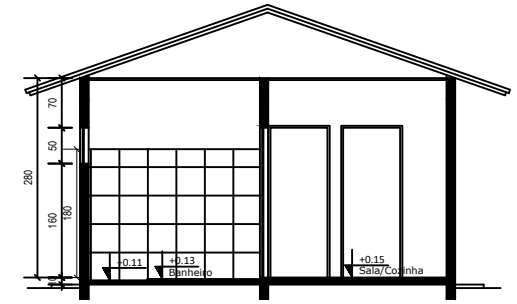

CORTE TA
ESCALA 1:75

CORTE TA
ESCALA 1:75

FACHADA
ESCALA 1:75

OBS: DEVERÁ SER EXECUTADO A DEMOLIÇÃO DA CASA EXISTENTE.

PROJETO: Projeto social-Muriçoca
Davi Silva Feitosa-26,20m²

LOCALIZAÇÃO: Luis Eduardo Magalhães - Bahia
AUTORIA DO PROJETO: Eduarda Reis Junqueira Ramos arquiteta urbanista

DATA: maio 2019

PRANCHA: 01/01
ESCALA: 1/75

PLANTA BAIXA
ESCALA 1:75

PLANTA DE COBERTURA
ESCALA 1:75

CORTE TA
ESCALA 1:75

CORTE TA
ESCALA 1:75

FACHADA
ESCALA 1:75

PROJETO: Projeto social - Muriçoca Eliane Gomes da Silva - 43,65m ²		PRANCHA: 01/01
LOCALIZAÇÃO: Luis Eduardo Magalhães - Bahia	DATA: maio 2019	ESCALA: 1/75
AUTORIA DO PROJETO: Eduarda Reis Junqueira Ramos arquiteta urbanista		

PLANTA BAIXA
ESCALA 1:75

PLANTA DE COBERTURA
ESCALA 1:75

CORTE TA
ESCALA 1:75

CORTE TA
ESCALA 1:75

FACHADA
ESCALA 1:75

OBS: DEVERÁ SER EXECUTADO A DEMOLIÇÃO DA CASA EXISTENTE.

PROJETO: Projeto social-Muriçoca
Jandra Gomes de Souza -31,45m²