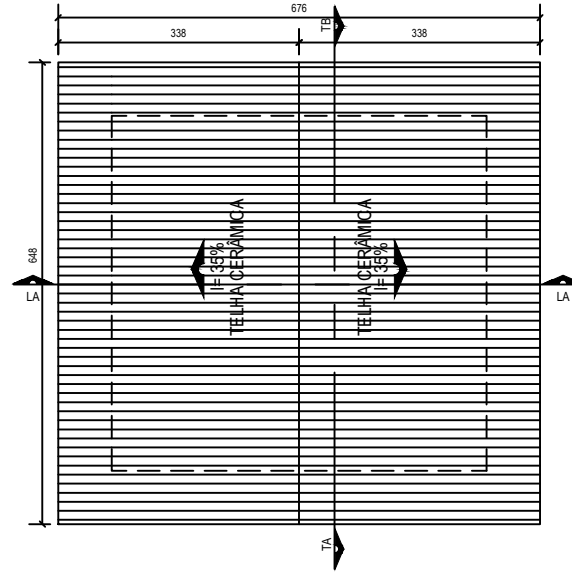

PLANTA DE COBERTURA
ESCALA 1:75