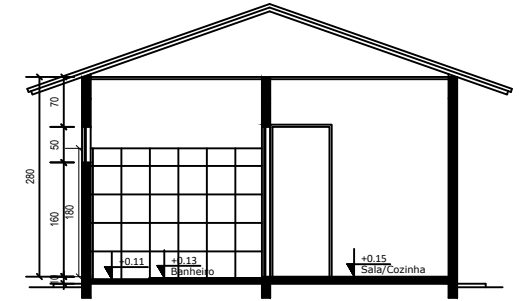

CORTE TA
ESCALA 1:75

CORTE TA
ESCALA 1:75

FACHADA
ESCALA 1:75

OBS: DEVERÁ SER EXECUTADO A DEMOLIÇÃO DA CASA EXISTENTE.

PROJETO: Projeto social-Muriçoca
Davi Silva Feitosa-26,20m²

LOCALIZAÇÃO: Luis Eduardo Magalhães - Bahia
AUTORIA DO PROJETO: Eduarda Reis Junqueira Ramos arquiteta urbanista

DATA: maio 2019

PRANCHA: 01/01
ESCALA: 1/75

PLANTA BAIXA
ESCALA 1:75

PLANTA DE COBERTURA
ESCALA 1:75

CORTE TA
ESCALA 1:75

CORTE TA
ESCALA 1:75

FACHADA
ESCALA 1:75

PROJETO: Projeto social - Muriçoca Eliane Gomes da Silva - 43,65m ²		PRANCHA: 01/01
LOCALIZAÇÃO: Luis Eduardo Magalhães - Bahia	DATA: maio 2019	ESCALA: 1/75
AUTORIA DO PROJETO: Eduarda Reis Junqueira Ramos arquiteta urbanista		

PLANTA BAIXA
ESCALA 1:75

PLANTA DE COBERTURA
ESCALA 1:75

CORTE TA
ESCALA 1:75

CORTE TA
ESCALA 1:75

FACHADA
ESCALA 1:75

OBS: DEVERÁ SER EXECUTADO A DEMOLIÇÃO DA CASA EXISTENTE.

PROJETO: Projeto social-Muriçoca
Jandra Gomes de Souza -31,45m²

CORTE TA
ESCALA 1:75

CORTE TA
ESCALA 1:75

FACHADA
ESCALA 1:75

OBS: DEVERÁ SER EXECUTADO A DEMOLIÇÃO DA CASA EXISTENTE.

PROJETO: Projeto social-Muriçoca
Jocimar Fernando de Oliveira-26,20m²

LOCALIZAÇÃO: Luis Eduardo Magalhães - Bahia
AUTORIA DO PROJETO: Eduarda Reis Junqueira Ramos arquiteta urbanista