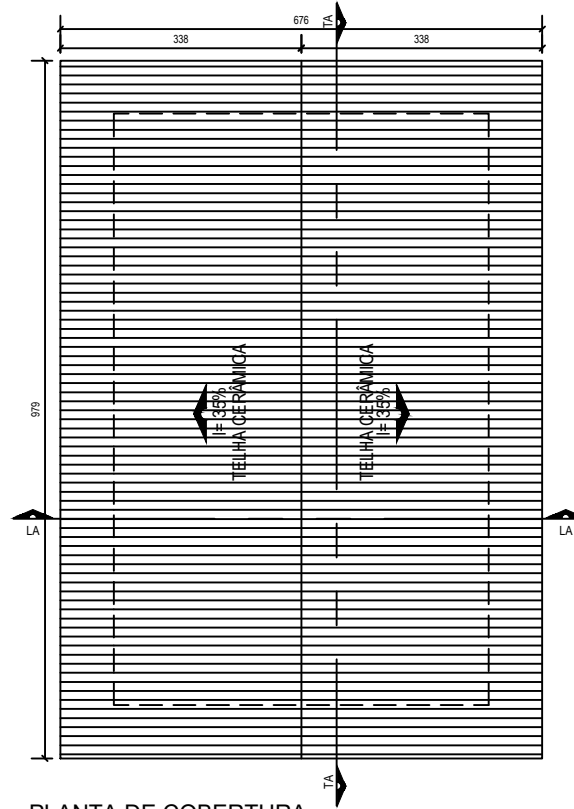

PLANTA DE COBERTURA
ESCALA 1:75