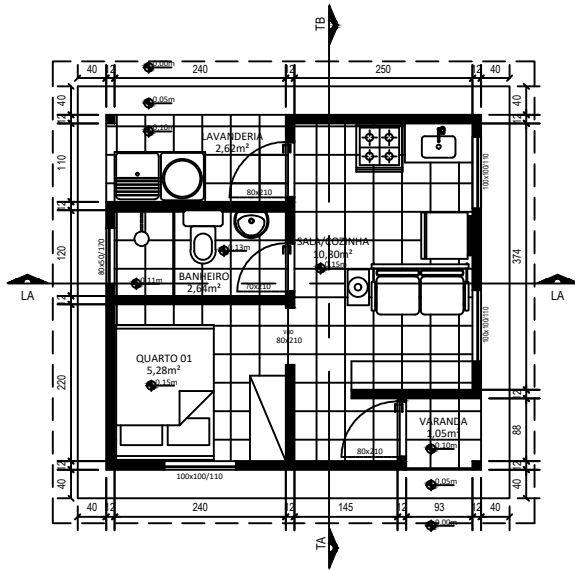

PLANTA BAIXA
ESCALA 1:75