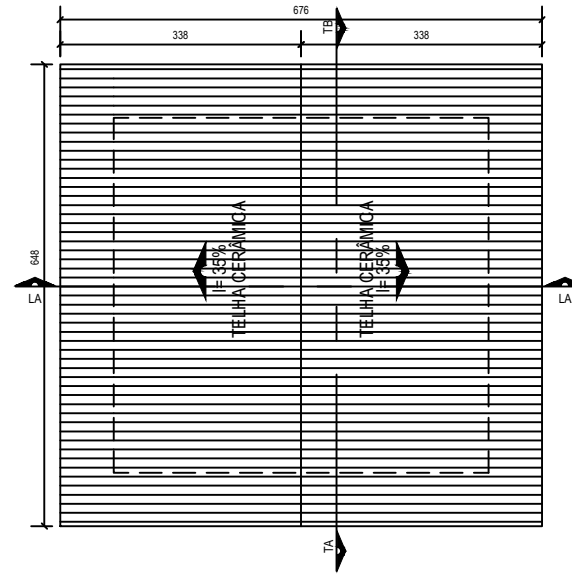

PLANTA DE COBERTURA
ESCALA 1:75