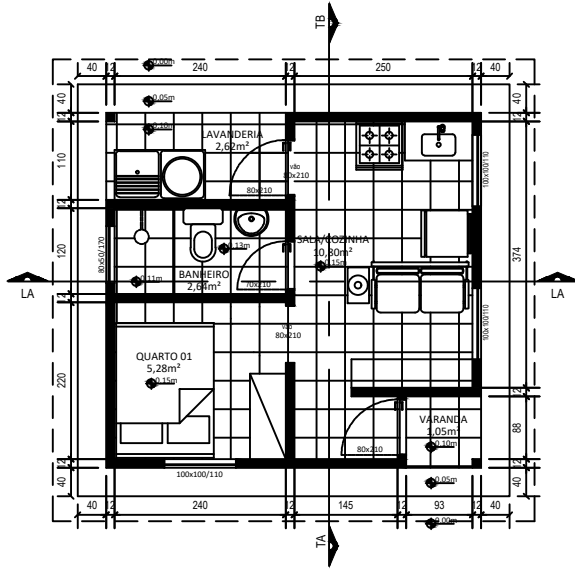

PLANTA BAIXA
ESCALA 1:75