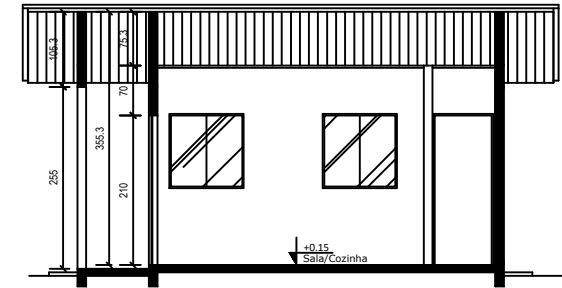

PLANTA BAIXA
ESCALA 1:75

PLANTA DE COBERTURA
ESCALA 1:75

CORTE TA
ESCALA 1:75

CORTE TA
ESCALA 1:75

FACHADA
ESCALA 1:75

OBS: DEVERÁ SER EXECUTADO A DEMOLIÇÃO DA CASA EXISTENTE.

PROJETO: Projeto social-Muriçoca
Adelino Gomes da Silva-26,20m²

CORTE TA
ESCALA 1:75

CORTE TA
ESCALA 1:75

FACHADA
ESCALA 1:75

OBS: DEVERÁ SER EXECUTADO A DEMOLIÇÃO DA CASA EXISTENTE.

PROJETO: Projeto social-Muriçoca Alex Souza Cardoso-26,20m ²		PRANCHA: 01/01
LOCALIZAÇÃO: Luis Eduardo Magalhães - Bahia	DATA: maio 2019	ESCALA: 1/75
AUTORIA DO PROJETO: Eduarda Reis Junqueira Ramos arquiteta urbanista		

PLANTA BAIXA
ESCALA 1:75

PLANTA DE COBERTURA
ESCALA 1:75

CORTE TA
ESCALA 1:75

CORTE TA
ESCALA 1:75

FACHADA
ESCALA 1:75

OBS: DEVERÁ SER EXECUTADO A DEMOLIÇÃO DA CASA EXISTENTE.

PROJETO: Projeto social-Muriçoca
Antenor dos Santos das Virgens-31,45m²