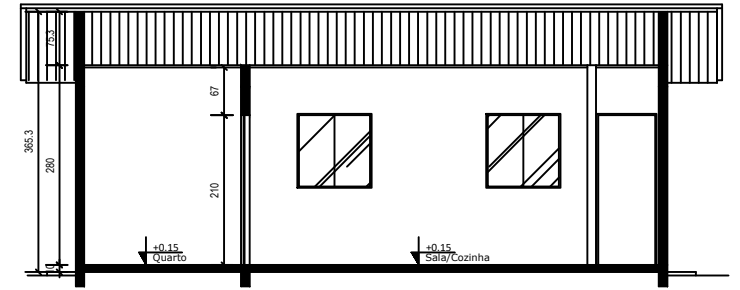

PLANTA BAIXA
ESCALA 1:75

PLANTA DE COBERTURA
ESCALA 1:75

CORTE TA
ESCALA 1:75

CORTE TA
ESCALA 1:75

FACHADA
ESCALA 1:75

OBS: DEVERÁ SER EXECUTADO A DEMOLIÇÃO DA CASA EXISTENTE.

PROJETO: Projeto social-Muriçoca
Lucas Souza Cardoso-31,45m²

LOCALIZAÇÃO: Luis Eduardo Magalhães - Bahia
AUTORIA DO PROJETO: Eduarda Reis Junqueira Ramos arquiteta urbanista

DATA: maio 2019

PRANCHA: 01/01
ESCALA: 1/75

PLANTA BAIXA
ESCALA 1:75

PLANTA DE COBERTURA
ESCALA 1:75

CORTE TA
ESCALA 1:75

CORTE TA
ESCALA 1:75

FACHADA
ESCALA 1:75

OBS: DEVERÁ SER EXECUTADO A DEMOLIÇÃO DA CASA EXISTENTE.

PROJETO: Projeto social-Muriçoca
Maria Anita da Silva Souza- 43,65m²

LOCALIZAÇÃO: Luis Eduardo Magalhães - Bahia
AUTORIA DO PROJETO: Eduarda Reis Junqueira Ramos arquiteta urbanista