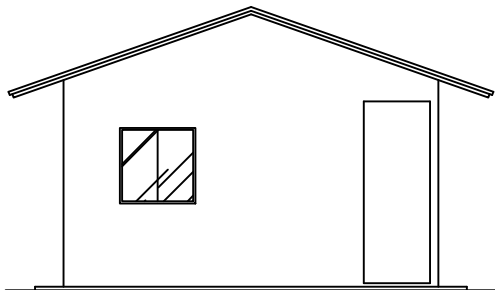

CORTE TA
ESCALA 1:75

CORTE TA
ESCALA 1:75

FACHADA
ESCALA 1:75

OBS: DEVERÁ SER EXECUTADO A DEMOLIÇÃO DA CASA EXISTENTE.

PROJETO: Projeto social-Muriçoca Alex Souza Cardoso-26,20m ²		PRANCHA: 01/01
LOCALIZAÇÃO: Luis Eduardo Magalhães - Bahia	DATA: maio 2019	ESCALA: 1/75
AUTORIA DO PROJETO: Eduarda Reis Junqueira Ramos arquiteta urbanista		

PLANTA BAIXA
ESCALA 1:75

PLANTA DE COBERTURA
ESCALA 1:75

CORTE TA
ESCALA 1:75

CORTE TA
ESCALA 1:75

FACHADA
ESCALA 1:75

OBS: DEVERÁ SER EXECUTADO A DEMOLIÇÃO DA CASA EXISTENTE.

PROJETO: Projeto social-Muriçoca
Antenor dos Santos das Virgens-31,45m²

CORTE TA
ESCALA 1:75

CORTE TA
ESCALA 1:75

FACHADA
ESCALA 1:75

OBS: DEVERÁ SER EXECUTADO A DEMOLIÇÃO DA CASA EXISTENTE.

PROJETO: Projeto social-Muriçoca
Davi Silva Feitosa-26,20m²

LOCALIZAÇÃO: Luis Eduardo Magalhães - Bahia
AUTORIA DO PROJETO: Eduarda Reis Junqueira Ramos arquiteta urbanista