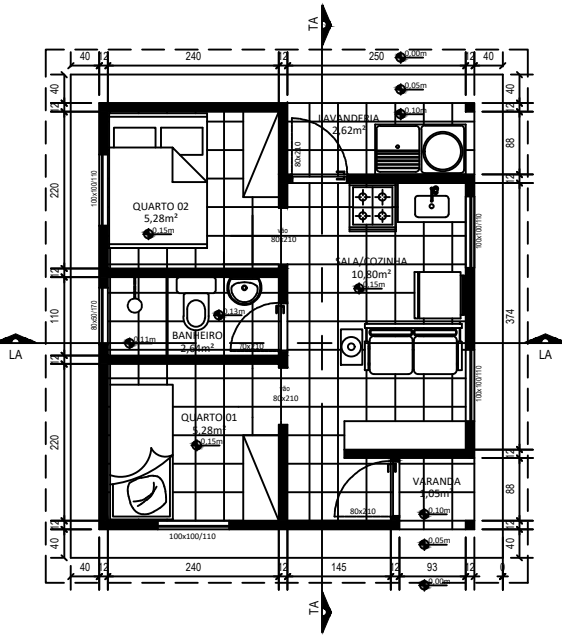

CORTE TA
ESCALA 1:75

CORTE TA
ESCALA 1:75

FACHADA
ESCALA 1:75

OBS: DEVERÁ SER EXECUTADO A DEMOLIÇÃO DA CASA EXISTENTE.

PROJETO: Projeto social-Muriçoca Alex Souza Cardoso-26,20m ²		PRANCHA: 01/01
LOCALIZAÇÃO: Luis Eduardo Magalhães - Bahia	DATA: maio 2019	ESCALA: 1/75
AUTORIA DO PROJETO: Eduarda Reis Junqueira Ramos arquiteta urbanista		

PLANTA BAIXA
ESCALA 1:75

PLANTA DE COBERTURA
ESCALA 1:75

CORTE TA
ESCALA 1:75

CORTE TA
ESCALA 1:75

FACHADA
ESCALA 1:75

OBS: DEVERÁ SER EXECUTADO A DEMOLIÇÃO DA CASA EXISTENTE.

PROJETO: Projeto social-Muriçoca
Antenor dos Santos das Virgens-31,45m²