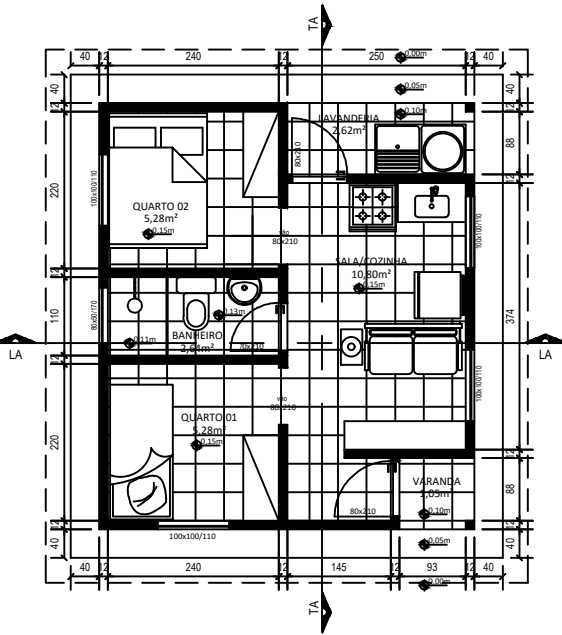

DATA: maio 2019

PRANCHA: 01/01
ESCALA: 1/75

PLANTA BAIXA
ESCALA 1:75

PLANTA DE COBERTURA
ESCALA 1:75

CORTE TA
ESCALA 1:75

CORTE TA
ESCALA 1:75

FACHADA
ESCALA 1:75

OBS: DEVERÁ SER EXECUTADO A DEMOLIÇÃO DA CASA EXISTENTE.

PROJETO: Projeto social - Muriçoca
Joselia da Silva Feitosa - 31,45m²

LOCALIZAÇÃO:	Luis Eduardo Magalhães - Bahia	DATA:	maio 2019
AUTORIA DO PROJETO:	Eduarda Reis Junqueira Ramos arquiteta urbanista	PRANCHA:	01/01
		ESCALA:	1/75