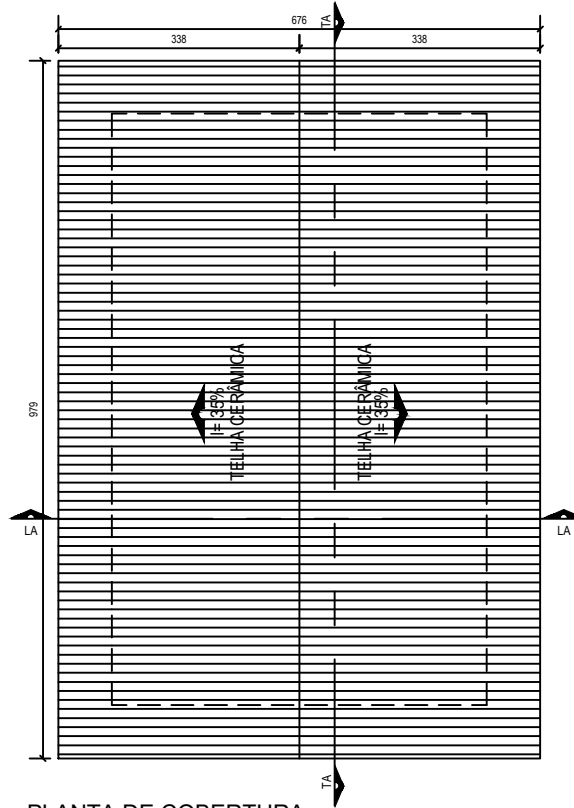

PLANTA DE COBERTURA
ESCALA 1:75