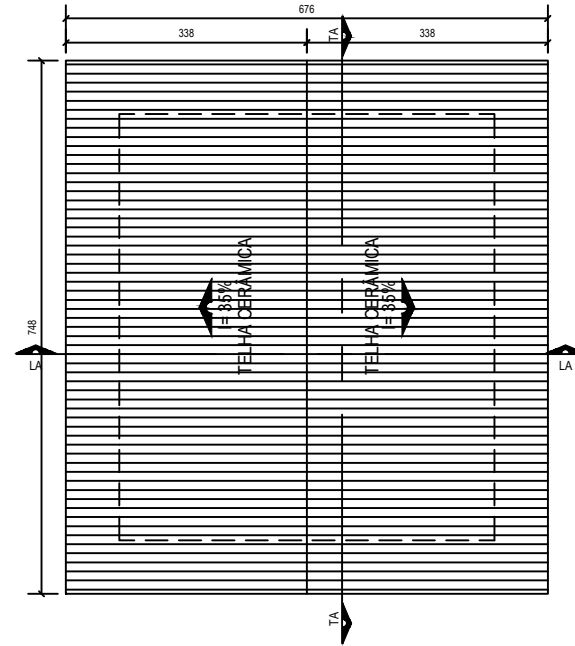

PLANTA DE COBERTURA
ESCALA 1:75