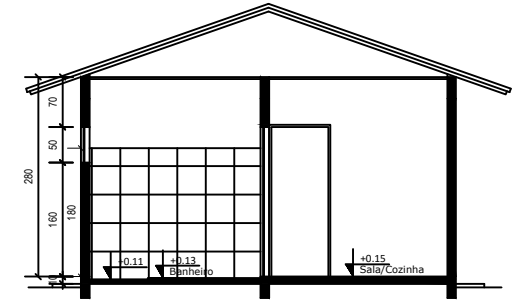

DATA: maio 2019

PRANCHA: 01/01
ESCALA: 1/75

PLANTA BAIXA
ESCALA 1:75

PLANTA DE COBERTURA
ESCALA 1:75

CORTE TA
ESCALA 1:75

CORTE TA
ESCALA 1:75

FACHADA
ESCALA 1:75

OBS: DEVERÁ SER EXECUTADO A DEMOLIÇÃO DA CASA EXISTENTE.

PROJETO: Projeto social - Muriçoca
Joselia da Silva Feitosa - 31,45m²

LOCALIZAÇÃO:	Luis Eduardo Magalhães - Bahia	DATA:	maio 2019
AUTORIA DO PROJETO:	Eduarda Reis Junqueira Ramos arquiteta urbanista	PRANCHA:	01/01
		ESCALA:	1/75

PLANTA BAIXA
ESCALA 1:75

PLANTA DE COBERTURA
ESCALA 1:75

CORTE TA
ESCALA 1:75

CORTE TA
ESCALA 1:75

FACHADA
ESCALA 1:75

OBS: DEVERÁ SER EXECUTADO A DEMOLIÇÃO DA CASA EXISTENTE.

PROJETO: Projeto social-Muriçoca
Lucas Souza Cardoso-31,45m²