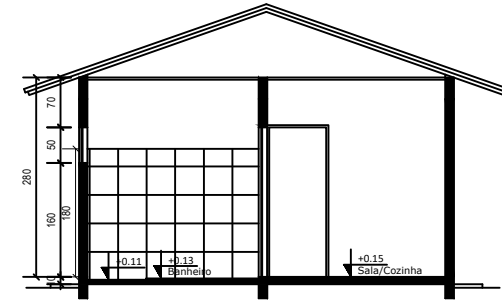

PLANTA BAIXA
ESCALA 1:75

PLANTA DE COBERTURA
ESCALA 1:75

CORTE TA
ESCALA 1:75

CORTE TA
ESCALA 1:75

FACHADA
ESCALA 1:75

OBS: DEVERÁ SER EXECUTADO A DEMOLIÇÃO DA CASA EXISTENTE.

PROJETO: Projeto social-Muriçoca
Adelino Gomes da Silva-26,20m²

CORTE TA
ESCALA 1:75

CORTE TA
ESCALA 1:75

FACHADA
ESCALA 1:75

OBS: DEVERÁ SER EXECUTADO A DEMOLIÇÃO DA CASA EXISTENTE.

PROJETO: Projeto social-Muriçoca Alex Souza Cardoso-26,20m ²		PRANCHA: 01/01
LOCALIZAÇÃO: Luis Eduardo Magalhães - Bahia	DATA: maio 2019	ESCALA: 1/75
AUTORIA DO PROJETO: Eduarda Reis Junqueira Ramos arquiteta urbanista		

PLANTA BAIXA
ESCALA 1:75

PLANTA DE COBERTURA
ESCALA 1:75

CORTE TA
ESCALA 1:75

CORTE TA
ESCALA 1:75

FACHADA
ESCALA 1:75

OBS: DEVERÁ SER EXECUTADO A DEMOLIÇÃO DA CASA EXISTENTE.

PROJETO: Projeto social-Muriçoca
Antenor dos Santos das Virgens-31,45m²