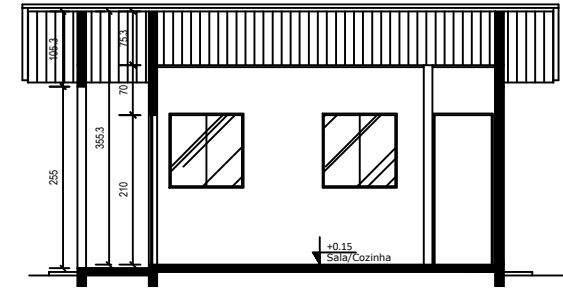

CORTE TA
ESCALA 1:75

CORTE TA
ESCALA 1:75

FACHADA
ESCALA 1:75

OBS: DEVERÁ SER EXECUTADO A DEMOLIÇÃO DA CASA EXISTENTE.

PROJETO: Projeto social-Muriçoca
Jocimar Fernando de Oliveira-26,20m²

LOCALIZAÇÃO: Luis Eduardo Magalhães - Bahia
AUTORIA DO PROJETO: Eduarda Reis Junqueira Ramos arquiteta urbanista

DATA: maio 2019

PRANCHA: 01/01
ESCALA: 1/75

PLANTA BAIXA
ESCALA 1:75

PLANTA DE COBERTURA
ESCALA 1:75

CORTE TA
ESCALA 1:75

CORTE TA
ESCALA 1:75

FACHADA
ESCALA 1:75

OBS: DEVERÁ SER EXECUTADO A DEMOLIÇÃO DA CASA EXISTENTE.

PROJETO: Projeto social - Muriçoca
Joselia da Silva Feitosa - 31,45m²

LOCALIZAÇÃO:	Luis Eduardo Magalhães - Bahia	DATA:	maio 2019
AUTORIA DO PROJETO:	Eduarda Reis Junqueira Ramos arquiteta urbanista	PRANCHA:	01/01
		ESCALA:	1/75

PLANTA BAIXA
ESCALA 1:75

PLANTA DE COBERTURA
ESCALA 1:75

CORTE TA
ESCALA 1:75

CORTE TA
ESCALA 1:75

FACHADA
ESCALA 1:75

OBS: DEVERÁ SER EXECUTADO A DEMOLIÇÃO DA CASA EXISTENTE.

PROJETO: Projeto social-Muriçoca
Lucas Souza Cardoso-31,45m²