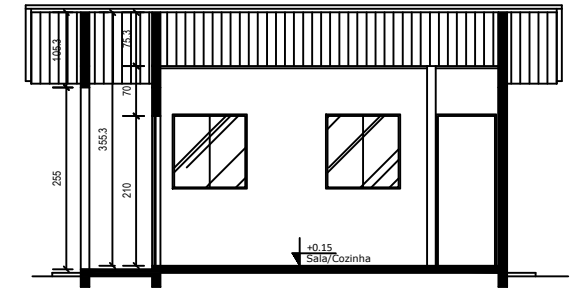

PLANTA BAIXA
ESCALA 1:75

PLANTA DE COBERTURA
ESCALA 1:75

CORTE TA
ESCALA 1:75

CORTE TA
ESCALA 1:75

FACHADA
ESCALA 1:75

OBS: DEVERÁ SER EXECUTADO A DEMOLIÇÃO DA CASA EXISTENTE.

PROJETO: Projeto social-Muriçoca
Jandra Gomes de Souza -31,45m²

LOCALIZAÇÃO: Luis Eduardo Magalhães - Bahia	DATA: maio 2019	PRANCHA: 01/01
AUTORIA DO PROJETO: Eduarda Reis Junqueira Ramos arquiteta urbanista		ESCALA: 1/75

PLANTA BAIXA
ESCALA 1:75

PLANTA DE COBERTURA
ESCALA 1:75

CORTE TA
ESCALA 1:75

CORTE TA
ESCALA 1:75

FACHADA
ESCALA 1:75

OBS: DEVERÁ SER EXECUTADO A DEMOLIÇÃO DA CASA EXISTENTE.

PROJETO: Projeto social-Muriçoca
Jocimar Fernando de Oliveira-26,20m²

LOCALIZAÇÃO: Luis Eduardo Magalhães - Bahia
AUTORIA DO PROJETO: Eduarda Reis Junqueira Ramos arquiteta urbanista