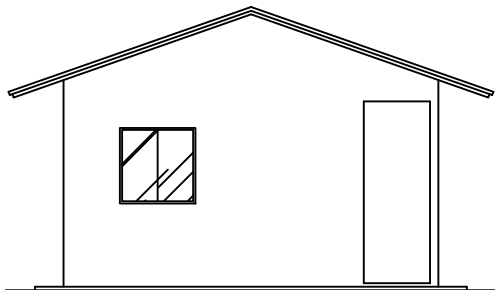

PLANTA BAIXA
ESCALA 1:75

PLANTA DE COBERTURA
ESCALA 1:75

CORTE TA
ESCALA 1:75

CORTE TA
ESCALA 1:75

FACHADA
ESCALA 1:75

OBS: DEVERÁ SER EXECUTADO A DEMOLIÇÃO DA CASA EXISTENTE.

PROJETO: Projeto social-Muriçoca
Lucas Souza Cardoso-31,45m²