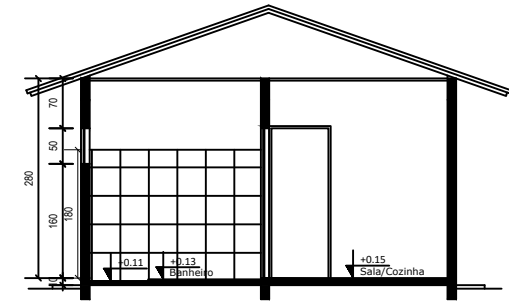

CORTE TA
ESCALA 1:75