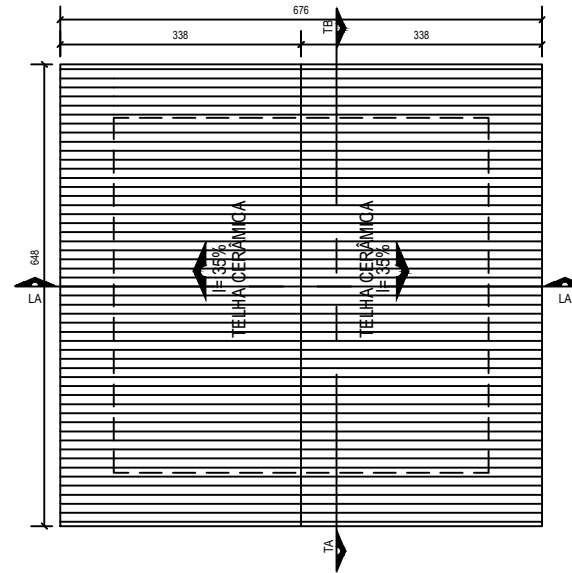

PLANTA DE COBERTURA
ESCALA 1:75