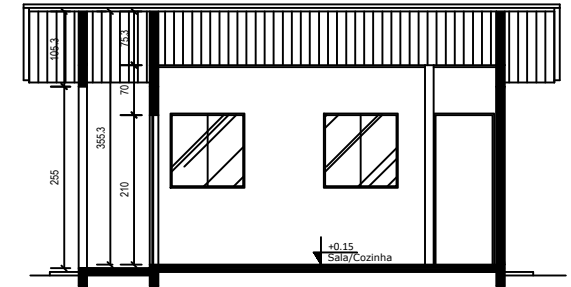

PROJETO: Projeto social - Muriçoca
Joselia da Silva Feitosa - 31,45m²

LOCALIZAÇÃO:	Luis Eduardo Magalhães - Bahia	DATA:	maio 2019
AUTORIA DO PROJETO:	Eduarda Reis Junqueira Ramos arquiteta urbanista	PRANCHA:	01/01
		ESCALA:	1/75

PLANTA BAIXA
ESCALA 1:75

PLANTA DE COBERTURA
ESCALA 1:75

CORTE TA
ESCALA 1:75

CORTE TA
ESCALA 1:75

FACHADA
ESCALA 1:75

OBS: DEVERÁ SER EXECUTADO A DEMOLIÇÃO DA CASA EXISTENTE.

PROJETO: Projeto social-Muriçoca
Lucas Souza Cardoso-31,45m²