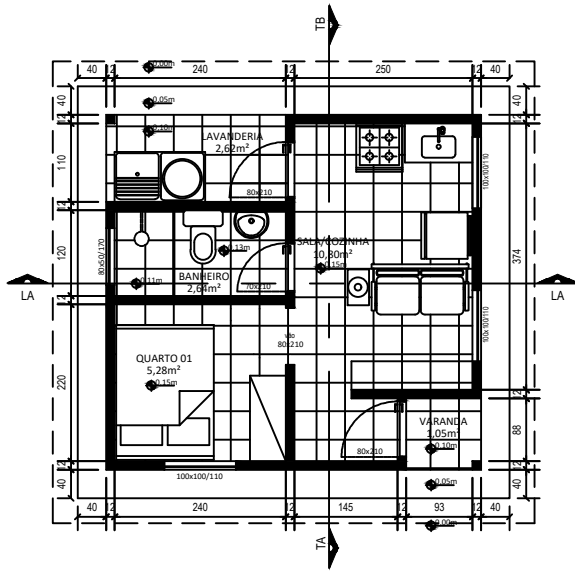

PLANTA BAIXA
ESCALA 1:75