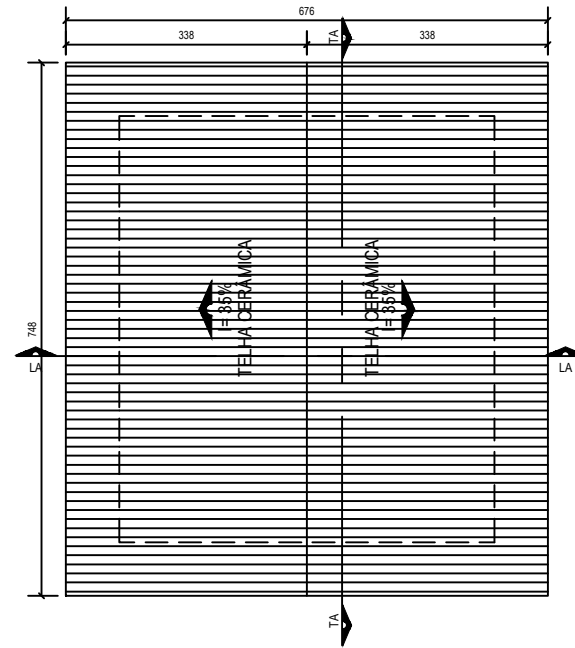

PLANTA DE COBERTURA
ESCALA 1:75