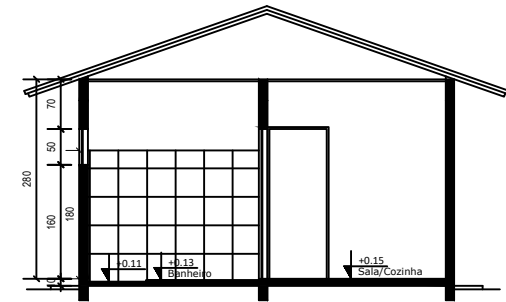

CORTE TA
ESCALA 1:75

CORTE TA
ESCALA 1:75

FACHADA
ESCALA 1:75

OBS: DEVERÁ SER EXECUTADO A DEMOLIÇÃO DA CASA EXISTENTE.

PROJETO: Projeto social-Muriçoca
Davi Silva Feitosa-26,20m²

LOCALIZAÇÃO: Luis Eduardo Magalhães - Bahia
AUTORIA DO PROJETO: Eduarda Reis Junqueira Ramos arquiteta urbanista

DATA: maio 2019

PRANCHA: 01/01
ESCALA: 1/75

PLANTA BAIXA
ESCALA 1:75

PLANTA DE COBERTURA
ESCALA 1:75

CORTE TA
ESCALA 1:75

CORTE TA
ESCALA 1:75

FACHADA
ESCALA 1:75

PROJETO: Projeto social - Muriçoca Eliane Gomes da Silva - 43,65m ²		PRANCHA: 01/01
LOCALIZAÇÃO: Luis Eduardo Magalhães - Bahia	DATA: maio 2019	ESCALA: 1/75
AUTORIA DO PROJETO: Eduarda Reis Junqueira Ramos arquiteta urbanista		

PLANTA BAIXA
ESCALA 1:75

PLANTA DE COBERTURA
ESCALA 1:75

CORTE TA
ESCALA 1:75

CORTE TA
ESCALA 1:75

FACHADA
ESCALA 1:75

OBS: DEVERÁ SER EXECUTADO A DEMOLIÇÃO DA CASA EXISTENTE.

PROJETO: Projeto social-Muriçoca
Jandra Gomes de Souza -31,45m²