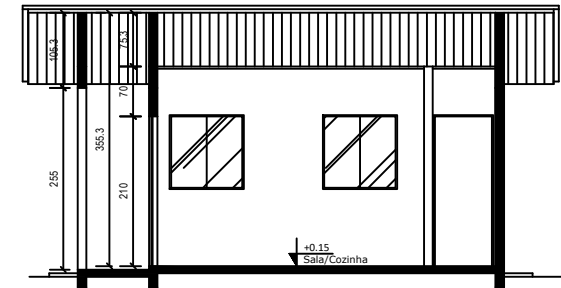

PLANTA BAIXA
ESCALA 1:75

PLANTA DE COBERTURA
ESCALA 1:75

CORTE TA
ESCALA 1:75

CORTE TA
ESCALA 1:75

FACHADA
ESCALA 1:75

OBS: DEVERÁ SER EXECUTADO A DEMOLIÇÃO DA CASA EXISTENTE.

PROJETO: Projeto social-Muriçoca
Antenor dos Santos das Virgens-31,45m²

CORTE TA
ESCALA 1:75

CORTE TA
ESCALA 1:75

FACHADA
ESCALA 1:75

OBS: DEVERÁ SER EXECUTADO A DEMOLIÇÃO DA CASA EXISTENTE.

PROJETO: Projeto social-Muriçoca
Davi Silva Feitosa-26,20m²

LOCALIZAÇÃO: Luis Eduardo Magalhães - Bahia
AUTORIA DO PROJETO: Eduarda Reis Junqueira Ramos arquiteta urbanista

DATA: maio 2019

PRANCHA: 01/01
ESCALA: 1/75

PLANTA BAIXA
ESCALA 1:75

PLANTA DE COBERTURA
ESCALA 1:75

CORTE TA
ESCALA 1:75

CORTE TA
ESCALA 1:75

FACHADA
ESCALA 1:75

PROJETO: Projeto social - Muriçoca Eliane Gomes da Silva - 43,65m ²		PRANCHA: 01/01
LOCALIZAÇÃO: Luis Eduardo Magalhães - Bahia	DATA: maio 2019	ESCALA: 1/75
AUTORIA DO PROJETO: Eduarda Reis Junqueira Ramos arquiteta urbanista		