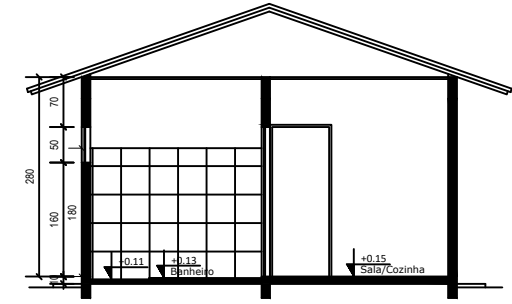

CORTE TA
ESCALA 1:75

CORTE TA
ESCALA 1:75

FACHADA
ESCALA 1:75

OBS: DEVERÁ SER EXECUTADO A DEMOLIÇÃO DA CASA EXISTENTE.

PROJETO: Projeto social-Muriçoca
Jocimar Fernando de Oliveira-26,20m²

LOCALIZAÇÃO: Luis Eduardo Magalhães - Bahia
AUTORIA DO PROJETO: Eduarda Reis Junqueira Ramos arquiteta urbanista

DATA: maio 2019

PRANCHA: 01/01
ESCALA: 1/75

PLANTA BAIXA
ESCALA 1:75

PLANTA DE COBERTURA
ESCALA 1:75

CORTE TA
ESCALA 1:75

CORTE TA
ESCALA 1:75

FACHADA
ESCALA 1:75

OBS: DEVERÁ SER EXECUTADO A DEMOLIÇÃO DA CASA EXISTENTE.

PROJETO: Projeto social - Muriçoca
Joselia da Silva Feitosa - 31,45m²

LOCALIZAÇÃO:	Luis Eduardo Magalhães - Bahia	DATA:	maio 2019
AUTORIA DO PROJETO:	Eduarda Reis Junqueira Ramos arquiteta urbanista	PRANCHA:	01/01
		ESCALA:	1/75

PLANTA BAIXA
ESCALA 1:75

PLANTA DE COBERTURA
ESCALA 1:75

CORTE TA
ESCALA 1:75

CORTE TA
ESCALA 1:75

FACHADA
ESCALA 1:75

OBS: DEVERÁ SER EXECUTADO A DEMOLIÇÃO DA CASA EXISTENTE.

PROJETO: Projeto social-Muriçoca
Lucas Souza Cardoso-31,45m²