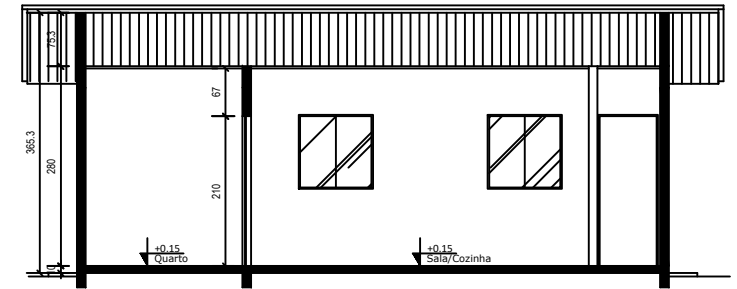

CORTE TA
ESCALA 1:75

CORTE TA
ESCALA 1:75

FACHADA
ESCALA 1:75

OBS: DEVERÁ SER EXECUTADO A DEMOLIÇÃO DA CASA EXISTENTE.

PROJETO: Projeto social-Muriçoca
Davi Silva Feitosa-26,20m²

LOCALIZAÇÃO: Luis Eduardo Magalhães - Bahia
AUTORIA DO PROJETO: Eduarda Reis Junqueira Ramos arquiteta urbanista

DATA: maio 2019

PRANCHA: 01/01
ESCALA: 1/75

PLANTA BAIXA
ESCALA 1:75

PLANTA DE COBERTURA
ESCALA 1:75

CORTE TA
ESCALA 1:75

CORTE TA
ESCALA 1:75

FACHADA
ESCALA 1:75

PROJETO: Projeto social - Muriçoca Eliane Gomes da Silva - 43,65m ²		PRANCHA: 01/01
LOCALIZAÇÃO: Luis Eduardo Magalhães - Bahia	DATA: maio 2019	ESCALA: 1/75
AUTORIA DO PROJETO: Eduarda Reis Junqueira Ramos arquiteta urbanista		

PLANTA BAIXA
ESCALA 1:75

PLANTA DE COBERTURA
ESCALA 1:75

CORTE TA
ESCALA 1:75

CORTE TA
ESCALA 1:75

FACHADA
ESCALA 1:75

OBS: DEVERÁ SER EXECUTADO A DEMOLIÇÃO DA CASA EXISTENTE.

PROJETO: Projeto social-Muriçoca
Jandra Gomes de Souza -31,45m²