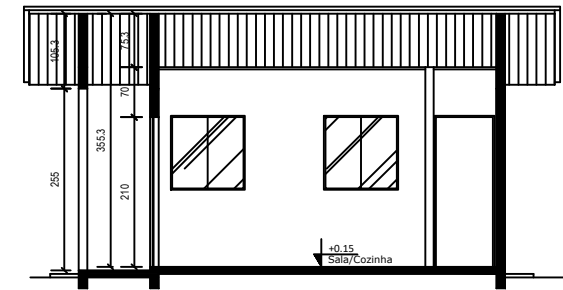

CORTE TA
ESCALA 1:75

CORTE TA
ESCALA 1:75

FACHADA
ESCALA 1:75

OBS: DEVERÁ SER EXECUTADO A DEMOLIÇÃO DA CASA EXISTENTE.

PROJETO: Projeto social-Muriçoca
Davi Silva Feitosa-26,20m²

LOCALIZAÇÃO: Luis Eduardo Magalhães - Bahia
AUTORIA DO PROJETO: Eduarda Reis Junqueira Ramos arquiteta urbanista

DATA: maio 2019

PRANCHA: 01/01
ESCALA: 1/75

PLANTA BAIXA
ESCALA 1:75

PLANTA DE COBERTURA
ESCALA 1:75

CORTE TA
ESCALA 1:75

CORTE TA
ESCALA 1:75

FACHADA
ESCALA 1:75

PROJETO: Projeto social - Muriçoca Eliane Gomes da Silva - 43,65m ²		PRANCHA: 01/01
LOCALIZAÇÃO: Luis Eduardo Magalhães - Bahia	DATA: maio 2019	ESCALA: 1/75
AUTORIA DO PROJETO: Eduarda Reis Junqueira Ramos arquiteta urbanista		

PLANTA BAIXA
ESCALA 1:75

PLANTA DE COBERTURA
ESCALA 1:75

CORTE TA
ESCALA 1:75

CORTE TA
ESCALA 1:75

FACHADA
ESCALA 1:75

OBS: DEVERÁ SER EXECUTADO A DEMOLIÇÃO DA CASA EXISTENTE.

PROJETO: Projeto social-Muriçoca
Jandra Gomes de Souza -31,45m²