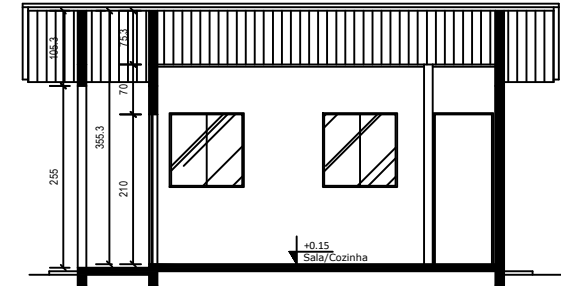

PLANTA BAIXA
ESCALA 1:75

PLANTA DE COBERTURA
ESCALA 1:75

CORTE TA
ESCALA 1:75

CORTE TA
ESCALA 1:75

FACHADA
ESCALA 1:75

OBS: DEVERÁ SER EXECUTADO A DEMOLIÇÃO DA CASA EXISTENTE.

PROJETO: Projeto social-Muriçoca
Adelino Gomes da Silva-26,20m²

CORTE TA
ESCALA 1:75

CORTE TA
ESCALA 1:75

FACHADA
ESCALA 1:75

OBS: DEVERÁ SER EXECUTADO A DEMOLIÇÃO DA CASA EXISTENTE.

PROJETO: Projeto social-Muriçoca Alex Souza Cardoso-26,20m ²		PRANCHA: 01/01
LOCALIZAÇÃO: Luis Eduardo Magalhães - Bahia	DATA: maio 2019	ESCALA: 1/75
AUTORIA DO PROJETO: Eduarda Reis Junqueira Ramos arquiteta urbanista		