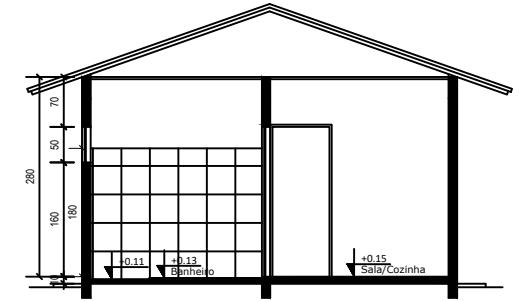

CORTE TA
ESCALA 1:75