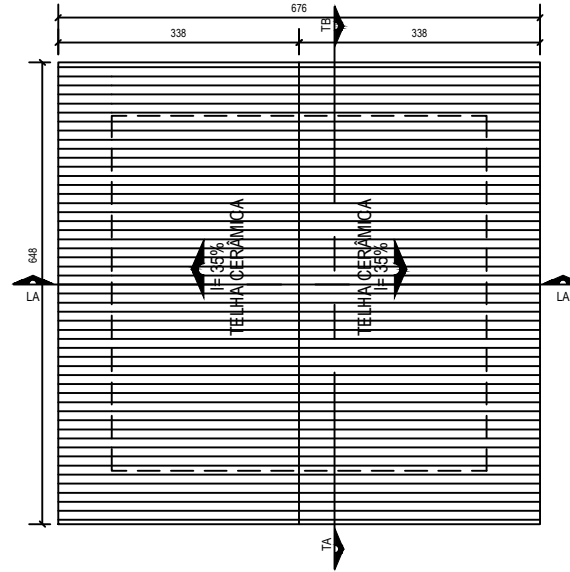

PLANTA BAIXA
ESCALA 1:75

PLANTA DE COBERTURA
ESCALA 1:75

CORTE TA
ESCALA 1:75

CORTE TA
ESCALA 1:75

FACHADA
ESCALA 1:75

OBS: DEVERÁ SER EXECUTADO A DEMOLIÇÃO DA CASA EXISTENTE.

PROJETO: Projeto social-Muriçoca
Adelino Gomes da Silva-26,20m²