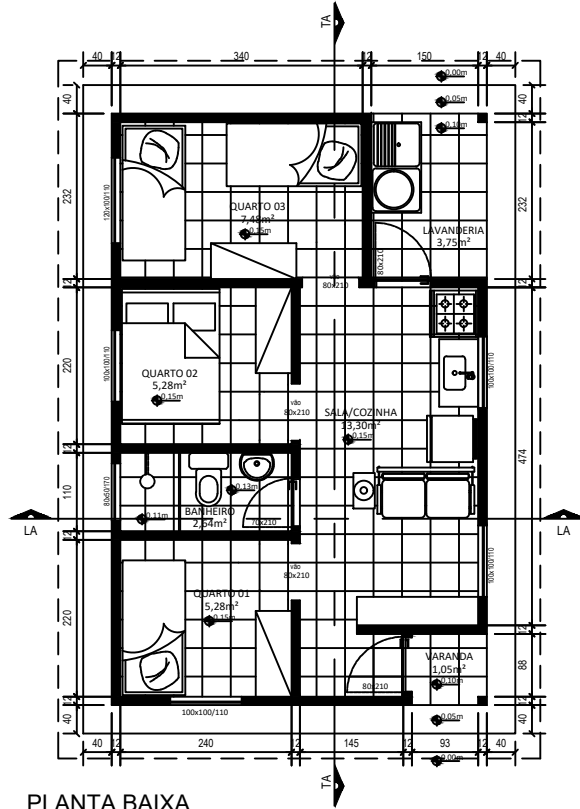

CORTE TA
ESCALA 1:75

CORTE TA
ESCALA 1:75

FACHADA
ESCALA 1:75

OBS: DEVERÁ SER EXECUTADO A DEMOLIÇÃO DA CASA EXISTENTE.

PROJETO: Projeto social-Muriçoca
Davi Silva Feitosa-26,20m²

LOCALIZAÇÃO: Luis Eduardo Magalhães - Bahia
AUTORIA DO PROJETO: Eduarda Reis Junqueira Ramos arquiteta urbanista

DATA: maio 2019

PRANCHA: 01/01
ESCALA: 1/75

PLANTA BAIXA
ESCALA 1:75

PLANTA DE COBERTURA
ESCALA 1:75

CORTE TA
ESCALA 1:75

CORTE TA
ESCALA 1:75

FACHADA
ESCALA 1:75

PROJETO: Projeto social - Muriçoca Eliane Gomes da Silva - 43,65m ²		PRANCHA: 01/01
LOCALIZAÇÃO: Luis Eduardo Magalhães - Bahia	DATA: maio 2019	ESCALA: 1/75
AUTORIA DO PROJETO: Eduarda Reis Junqueira Ramos arquiteta urbanista		