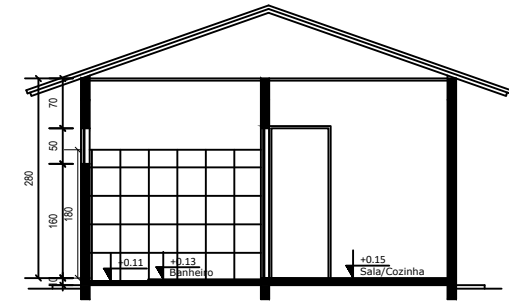

PLANTA BAIXA
ESCALA 1:75

PLANTA DE COBERTURA
ESCALA 1:75

CORTE TA
ESCALA 1:75

CORTE TA
ESCALA 1:75

FACHADA
ESCALA 1:75

OBS: DEVERÁ SER EXECUTADO A DEMOLIÇÃO DA CASA EXISTENTE.

PROJETO: Projeto social-Muriçoca
Adelino Gomes da Silva-26,20m²

CORTE TA
ESCALA 1:75

CORTE TA
ESCALA 1:75

FACHADA
ESCALA 1:75

OBS: DEVERÁ SER EXECUTADO A DEMOLIÇÃO DA CASA EXISTENTE.

PROJETO: Projeto social-Muriçoca Alex Souza Cardoso-26,20m ²		PRANCHA: 01/01
LOCALIZAÇÃO: Luis Eduardo Magalhães - Bahia	DATA: maio 2019	ESCALA: 1/75
AUTORIA DO PROJETO: Eduarda Reis Junqueira Ramos arquiteta urbanista		

PLANTA BAIXA
ESCALA 1:75

PLANTA DE COBERTURA
ESCALA 1:75

CORTE TA
ESCALA 1:75

CORTE TA
ESCALA 1:75

FACHADA
ESCALA 1:75

OBS: DEVERÁ SER EXECUTADO A DEMOLIÇÃO DA CASA EXISTENTE.

PROJETO: Projeto social-Muriçoca
Antenor dos Santos das Virgens-31,45m²