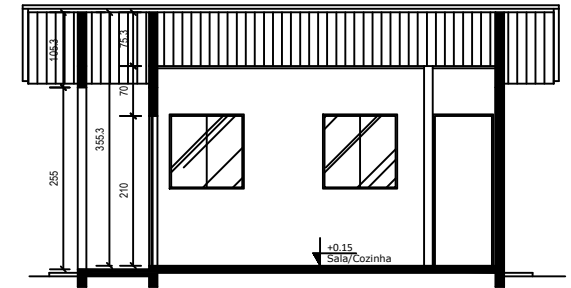

CORTE TA
ESCALA 1:75