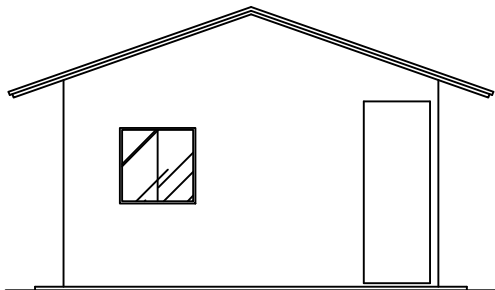

CORTE TA
ESCALA 1:75

CORTE TA
ESCALA 1:75

FACHADA
ESCALA 1:75

OBS: DEVERÁ SER EXECUTADO A DEMOLIÇÃO DA CASA EXISTENTE.

PROJETO: Projeto social-Muriçoca
Jocimar Fernando de Oliveira-26,20m²

LOCALIZAÇÃO: Luis Eduardo Magalhães - Bahia
AUTORIA DO PROJETO: Eduarda Reis Junqueira Ramos arquiteta urbanista

DATA: maio 2019

PRANCHA: 01/01
ESCALA: 1/75

PLANTA BAIXA
ESCALA 1:75

PLANTA DE COBERTURA
ESCALA 1:75

CORTE TA
ESCALA 1:75

CORTE TA
ESCALA 1:75

FACHADA
ESCALA 1:75

OBS: DEVERÁ SER EXECUTADO A DEMOLIÇÃO DA CASA EXISTENTE.

PROJETO: Projeto social - Muriçoca
Joselia da Silva Feitosa - 31,45m²

LOCALIZAÇÃO:	Luis Eduardo Magalhães - Bahia	DATA:	maio 2019
AUTORIA DO PROJETO:	Eduarda Reis Junqueira Ramos arquiteta urbanista	PRANCHA:	01/01
		ESCALA:	1/75