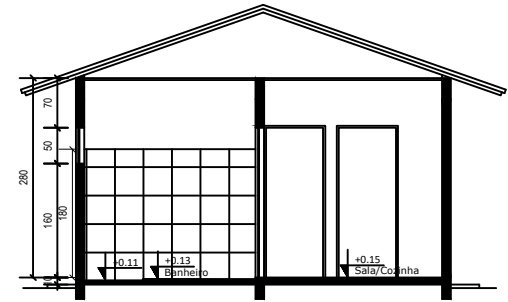

PLANTA BAIXA
ESCALA 1:75

PLANTA DE COBERTURA
ESCALA 1:75

CORTE TA
ESCALA 1:75

CORTE TA
ESCALA 1:75

FACHADA
ESCALA 1:75

OBS: DEVERÁ SER EXECUTADO A DEMOLIÇÃO DA CASA EXISTENTE.

PROJETO: Projeto social-Muriçoca
Lucas Souza Cardoso-31,45m²

LOCALIZAÇÃO: Luis Eduardo Magalhães - Bahia
AUTORIA DO PROJETO: Eduarda Reis Junqueira Ramos arquiteta urbanista

DATA: maio 2019

PRANCHA: 01/01
ESCALA: 1/75

PLANTA BAIXA
ESCALA 1:75

PLANTA DE COBERTURA
ESCALA 1:75

CORTE TA
ESCALA 1:75

CORTE TA
ESCALA 1:75

FACHADA
ESCALA 1:75

OBS: DEVERÁ SER EXECUTADO A DEMOLIÇÃO DA CASA EXISTENTE.

PROJETO: Projeto social-Muriçoca
Maria Anita da Silva Souza- 43,65m²

LOCALIZAÇÃO: Luis Eduardo Magalhães - Bahia
AUTORIA DO PROJETO: Eduarda Reis Junqueira Ramos arquiteta urbanista