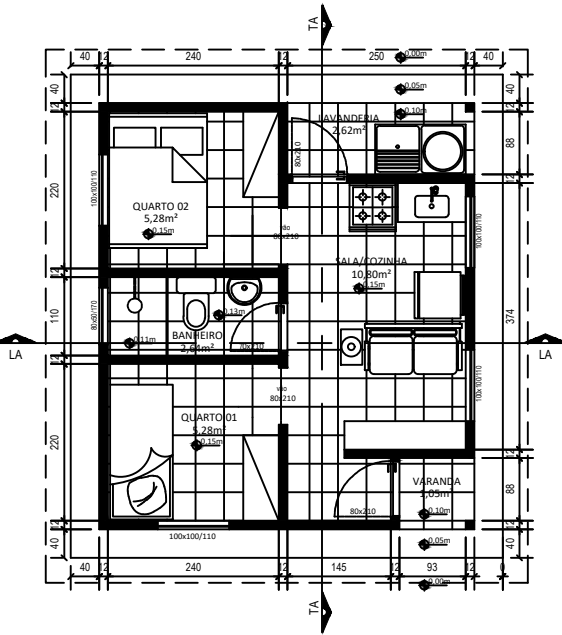

DATA: maio 2019

PRANCHA: 01/01
ESCALA: 1/75

PLANTA BAIXA
ESCALA 1:75

PLANTA DE COBERTURA
ESCALA 1:75

CORTE TA
ESCALA 1:75

CORTE TA
ESCALA 1:75

FACHADA
ESCALA 1:75

PROJETO: Projeto social - Muriçoca Eliane Gomes da Silva - 43,65m ²		PRANCHA: 01/01
LOCALIZAÇÃO: Luis Eduardo Magalhães - Bahia	DATA: maio 2019	ESCALA: 1/75
AUTORIA DO PROJETO: Eduarda Reis Junqueira Ramos arquiteta urbanista		

PLANTA BAIXA
ESCALA 1:75

PLANTA DE COBERTURA
ESCALA 1:75

CORTE TA
ESCALA 1:75

CORTE TA
ESCALA 1:75

FACHADA
ESCALA 1:75

OBS: DEVERÁ SER EXECUTADO A DEMOLIÇÃO DA CASA EXISTENTE.

PROJETO: Projeto social-Muriçoca
Jandra Gomes de Souza -31,45m²